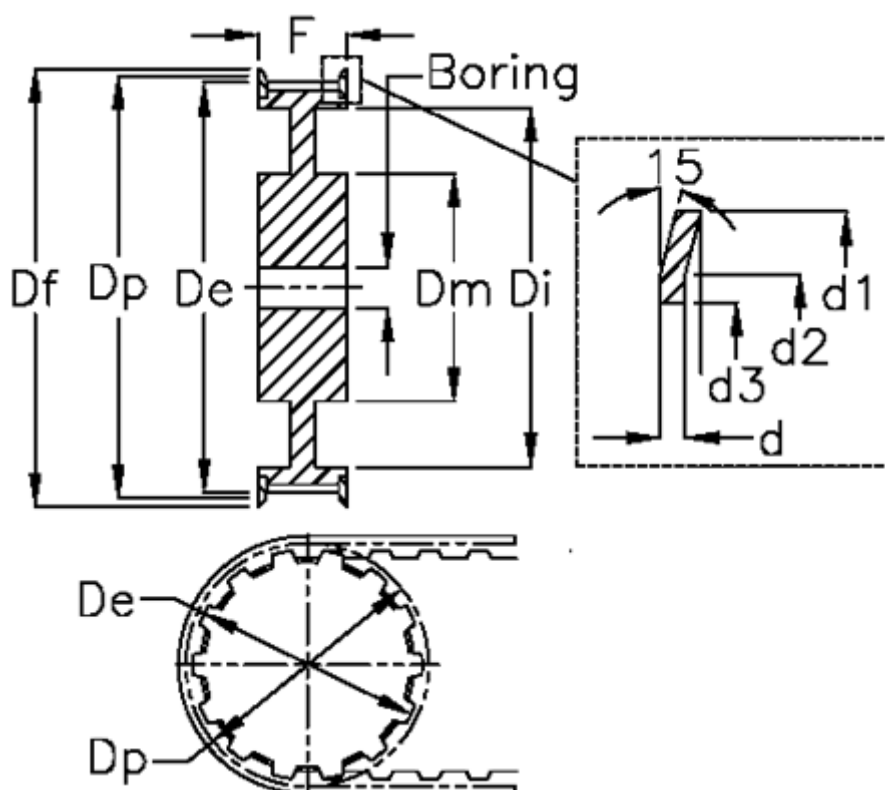

Varenummer: 604145064055
 Beskrivelse: Tandremskive med nav
 HTD 64 14M 55

Mål

Boring = 28	Di = 70	Vægt = 15.6
Bredde = 55	Dm = 135	
d = 2.5	Dp = 285.21	
d1 = 296	F = 240	
d2 = 287	Flangetype = F70	
d3 = 260	L = 70	
De = 282.41	Tandantal = 64	
Df = 296	Type = 14M	